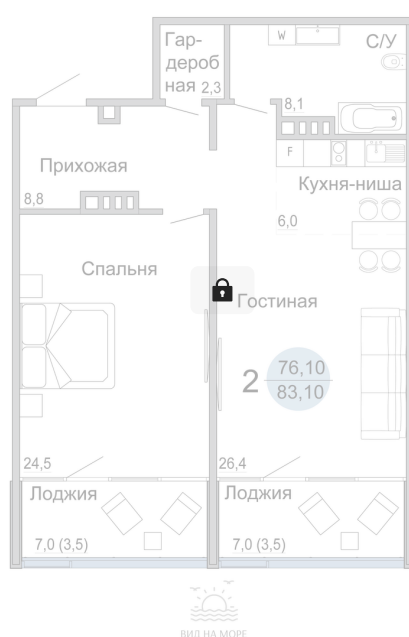

Номер: 20

2 комнатная 83.9 м²

Отсканируйте QR-код
и смотрите на сайте
szbg.ru

17 500 000 руб.

В ипотеку от 73 341 руб.

Предчистовая отделка

Европланировка

Корпус	Корпус 5	Этаж	4
Секция	1	Сдача	2 кв. 2026

29.06.2026 07:56 (Мск)

Не является публичной офертой, цена может быть скорректирована.
Информация взята с сайта «szbg.ru».

На генплане Корпус 5

2 комнатная 83.9 м²

29.06.2026 07:56 (Мск)

Не является публичной офертой, цена может быть скорректирована.
Информация взята с сайта «szbg.ru».