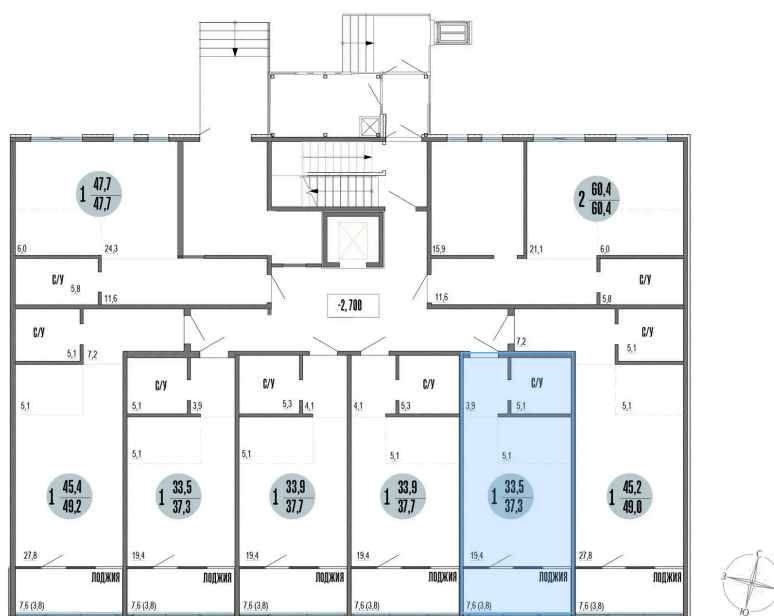

Номер: 35

Студия 37.3 м²

Отсканируйте QR-код
и смотрите на сайте
szbg.ru

9 500 000 руб.

В ипотеку от 39 814 руб.

Предчистовая отделка

Корпус	Корпус 10	Этаж	1
Секция	2	Сдача	2 кв. 2027

25.05.2026 12:55 (Мск)

Не является публичной офертой, цена может быть скорректирована.
Информация взята с сайта «szbg.ru».

На этаже 1

Студия 37.3 м²

Вид на море

25.05.2026 12:55 (Мск)

Не является публичной офертой, цена может быть скорректирована.
Информация взята с сайта «szbg.ru».

На генплане Корпус 10

Студия 37.3 м²

25.05.2026 12:55 (Мск)

Не является публичной офертой, цена может быть скорректирована.
Информация взята с сайта «szbg.ru».