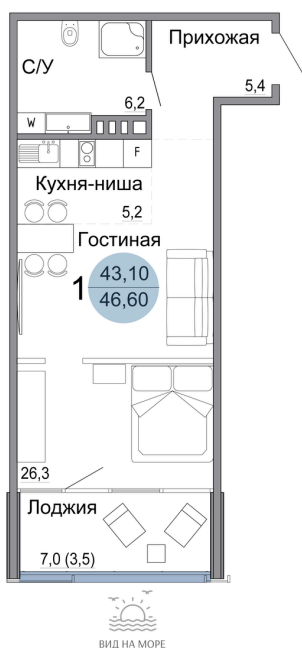

Номер: 22

Студия 46.9 м²

Отсканируйте QR-код
и смотрите на сайте
szbg.ru

~~12 200 000 руб.~~**10 600 000 руб.**

В ипотеку от 42 070 руб.

Видовые квартиры с выгодой до 1 600 000 руб

Скидка за наличные и ипотеку 10%

Предчистовая отделка

Корпус	Корпус 5	Этаж	4
Секция	1	Сдача	2 кв. 2026

28.06.2026 05:22 (Мск)

Не является публичной офертой, цена может быть скорректирована.
Информация взята с сайта «szbg.ru».

На этаже 4

Студия 46.9 м²

28.06.2026 05:22 (Мск)

Не является публичной офертой, цена может быть скорректирована.
Информация взята с сайта «szbg.ru».

На генплане Корпус 5

Студия 46.9 м²

28.06.2026 05:22 (Мск)

Не является публичной офертой, цена может быть скорректирована.
Информация взята с сайта «szbg.ru».