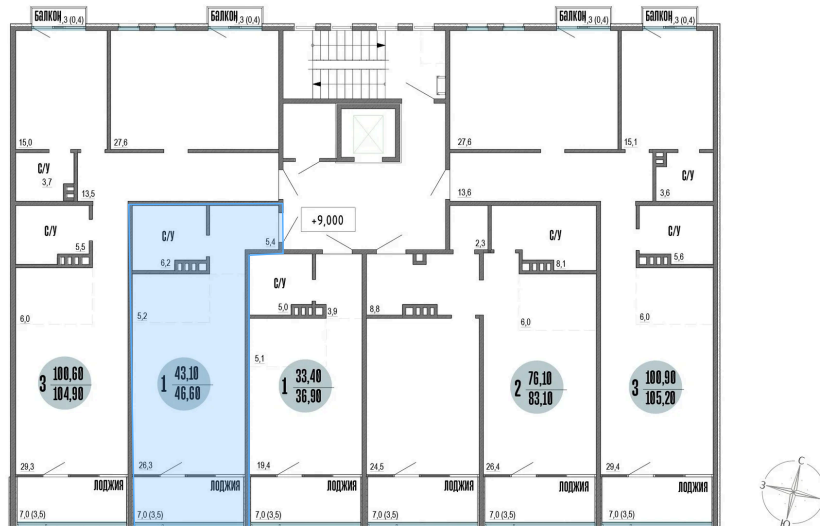

Предчистовая отделка

Корпус	Корпус 5	Этаж	4
Секция	1	Сдача	2 кв. 2026

28.06.2026 05:22 (Мск)

Не является публичной офертой, цена может быть скорректирована.
Информация взята с сайта «szbg.ru».

На этаже 4

Студия 46.9 м²

28.06.2026 05:22 (Мск)

Не является публичной офертой, цена может быть скорректирована.
Информация взята с сайта «szbg.ru».

На генплане Корпус 5

Студия 46.9 м²

28.06.2026 05:22 (Мск)

Не является публичной офертой, цена может быть скорректирована.
Информация взята с сайта «szbg.ru».