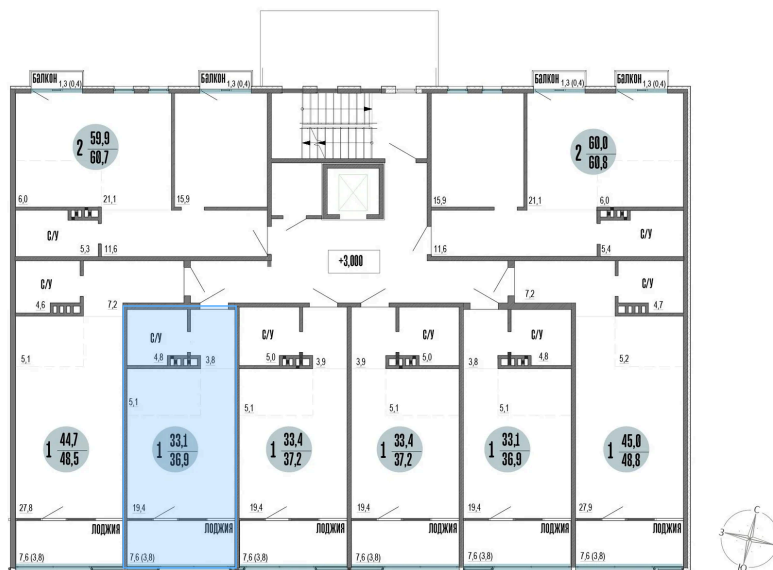

Номер: 14

Студия 36.9 м²

Отсканируйте QR-код
и смотрите на сайте
szbg.ru

9 500 000 руб.

В ипотеку от 39 814 руб.

Предчистовая отделка

Корпус	Корпус 10	Этаж	2
Секция	1	Сдача	2 кв. 2027

25.05.2026 12:57 (Мск)

Не является публичной офертой, цена может быть скорректирована.
Информация взята с сайта «szbg.ru».

На этаже 2

Студия 36.9 м²

Вид на море

25.05.2026 12:57 (Мск)

Не является публичной офертой, цена может быть скорректирована.
Информация взята с сайта «szbg.ru».

На генплане Корпус 10

Студия 36.9 м²

25.05.2026 12:57 (Мск)

Не является публичной офертой, цена может быть скорректирована.
Информация взята с сайта «szbg.ru».