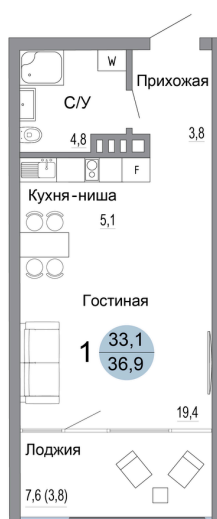

Номер: 14

Студия 36.9 м²

Отсканируйте QR-код
и смотрите на сайте
szbg.ru

9 500 000 руб.

В ипотеку от 39 814 руб.

Предчистовая отделка

Корпус	Корпус 10	Этаж	2
Секция	1	Сдача	2 кв. 2027

25.05.2026 12:57 (Мск)

Не является публичной офертой, цена может быть скорректирована.
Информация взята с сайта «szbg.ru».

На этаже 2

Студия 36.9 м²

Вид на море

25.05.2026 12:57 (Мск)

Не является публичной офертой, цена может быть скорректирована.
Информация взята с сайта «szbg.ru».

На генплане Корпус 10

Студия 36.9 м²

25.05.2026 12:57 (Мск)

Не является публичной офертой, цена может быть скорректирована.
Информация взята с сайта «szbg.ru».