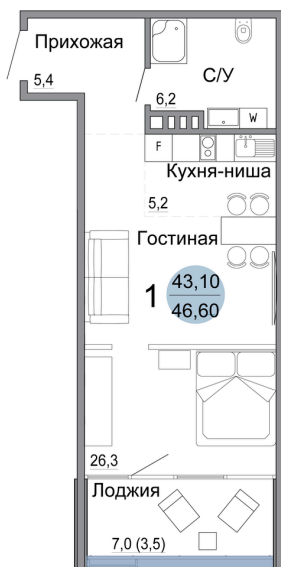

Номер: 38

Студия 46.9 м²

Отсканируйте QR-код
и смотрите на сайте
szbg.ru

10 400 000 руб.

В ипотеку от 43 585 руб.

Скидка за наличные и ипотеку 10%

Предчистовая отделка

Корпус	Корпус 2	Этаж	3
Секция	2	Сдача	2 кв. 2026

28.06.2026 03:43 (Мск)

Не является публичной офертой, цена может быть скорректирована.
Информация взята с сайта «szbg.ru».

На этаже 3

Студия 46.9 м²

Вид во двор

28.06.2026 03:43 (Мск)

Не является публичной офертой, цена может быть скорректирована.
Информация взята с сайта «szbg.ru».

На генплане Корпус 2

Студия 46.9 м²

28.06.2026 03:43 (Мск)

Не является публичной офертой, цена может быть скорректирована.
Информация взята с сайта «szbg.ru».