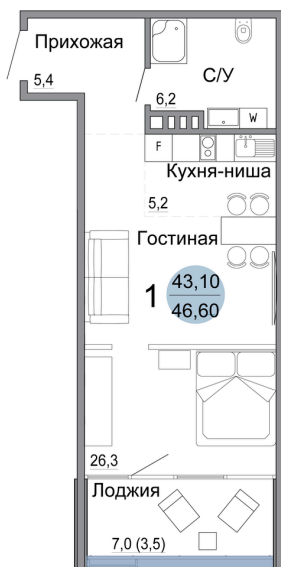

Номер: 38

Студия 46.9 м²

Отсканируйте QR-код
и смотрите на сайте
szbg.ru

10 400 000 руб.

В ипотеку от 43 585 руб.

Скидка за наличные и ипотеку 10%

Предчистовая отделка

Корпус	Корпус 2	Этаж	3
Секция	2	Сдача	2 кв. 2026

28.06.2026 04:56 (Мск)

Не является публичной офертой, цена может быть скорректирована.
Информация взята с сайта «szbg.ru».

На генплане Корпус 2

Студия 46.9 м²

28.06.2026 04:56 (Мск)

Не является публичной офертой, цена может быть скорректирована.
Информация взята с сайта «szbg.ru».