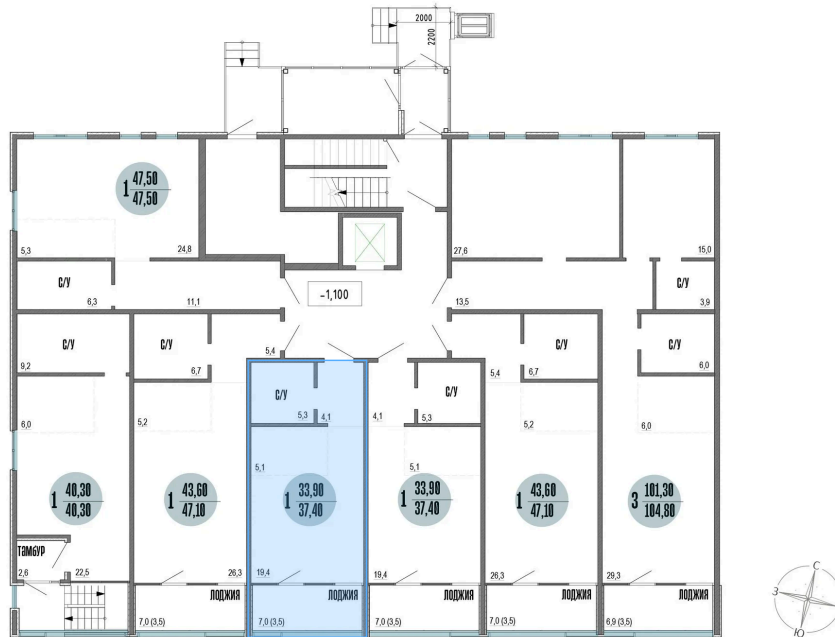

Номер: 28

Студия 37.4 м²

Отсканируйте QR-код
и смотрите на сайте
szbg.ru

БОКОВОЙ ВИД НА МОРЕ

8 390 000 руб.

В ипотеку от 33 299 руб.

Скидка за наличные и ипотеку 10%

Предчистовая отделка

Во двор

Корпус	Корпус 1	Этаж	1
Секция	2	Сдача	2 кв. 2026

01.07.2026 00:47 (Мск)

Не является публичной офертой, цена может быть скорректирована.
Информация взята с сайта «szbg.ru».

На этаже 1

Студия 37.4 м²

Боковой вид на море

01.07.2026 00:47 (Мск)

Не является публичной офертой, цена может быть скорректирована.
Информация взята с сайта «szbg.ru».

На генплане Корпус 1

Студия 37.4 м²

01.07.2026 00:47 (Мск)

Не является публичной офертой, цена может быть скорректирована.
Информация взята с сайта «szbg.ru».