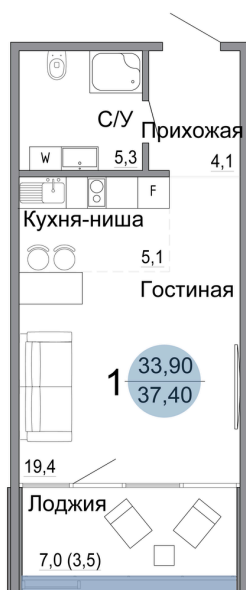

Номер: 28

Студия 37.4 м²

Отсканируйте QR-код
и смотрите на сайте
szbg.ru

БОКОВОЙ ВИД НА МОРЕ

8 390 000 руб.

В ипотеку от 33 299 руб.

Скидка за наличные и ипотеку 10%

Предчистовая отделка

Во двор

Корпус	Корпус 1	Этаж	1
Секция	2	Сдача	2 кв. 2026

01.07.2026 00:47 (Мск)

Не является публичной офертой, цена может быть скорректирована.
Информация взята с сайта «szbg.ru».

На этаже 1

Студия 37.4 м²

Боковой вид на море

01.07.2026 00:47 (Мск)

Не является публичной офертой, цена может быть скорректирована.
Информация взята с сайта «szbg.ru».

На генплане Корпус 1

Студия 37.4 м²

01.07.2026 00:47 (Мск)

Не является публичной офертой, цена может быть скорректирована.
Информация взята с сайта «szbg.ru».