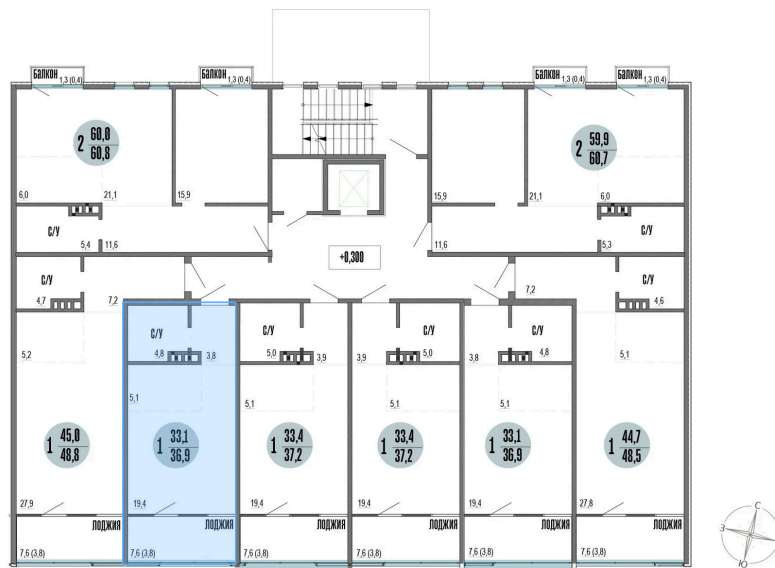

На этаже 2

Студия 36.9 м²

Вид на море

03.04.2026 17:11 (Мск)

Не является публичной офертой, цена может быть скорректирована. Информация взята с сайта «szbg.ru»