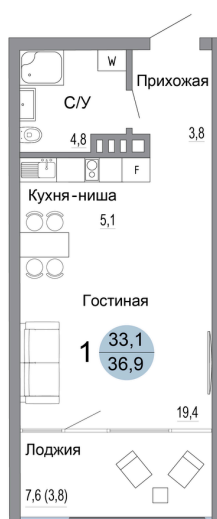

Номер: 46

Студия 36.9 м²

Отсканируйте QR-код
и смотрите на сайте
szbg.ru

9 500 000 руб.

В ипотеку от 39 814 руб.

Предчистовая отделка

Корпус	Корпус 10	Этаж	2
Секция	2	Сдача	2 кв. 2027

25.05.2026 12:54 (Мск)

Не является публичной офертой, цена может быть скорректирована.
Информация взята с сайта «szbg.ru».

На этаже 2

Студия 36.9 м²

Вид на море

25.05.2026 12:54 (Мск)

Не является публичной офертой, цена может быть скорректирована.
Информация взята с сайта «szbg.ru».

На генплане Корпус 10

Студия 36.9 м²

25.05.2026 12:54 (Мск)

Не является публичной офертой, цена может быть скорректирована.
Информация взята с сайта «szbg.ru».