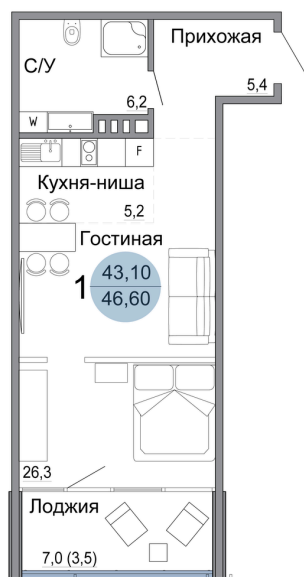

Номер: 35

Студия 46.6 м²

Отсканируйте QR-код
и смотрите на сайте
szbg.ru

ВИД НА МОРЕ

10 300 000 руб.

В ипотеку от 43 166 руб.

Предчистовая отделка

Корпус	Корпус 4	Этаж	2
Секция	2	Сдача	2 кв. 2026

30.05.2026 13:32 (Мск)

Не является публичной офертой, цена может быть скорректирована.
Информация взята с сайта «szbg.ru».

На генплане Корпус 4

Студия 46.6 м²

30.05.2026 13:32 (Мск)

Не является публичной офертой, цена может быть скорректирована.
Информация взята с сайта «szbg.ru».