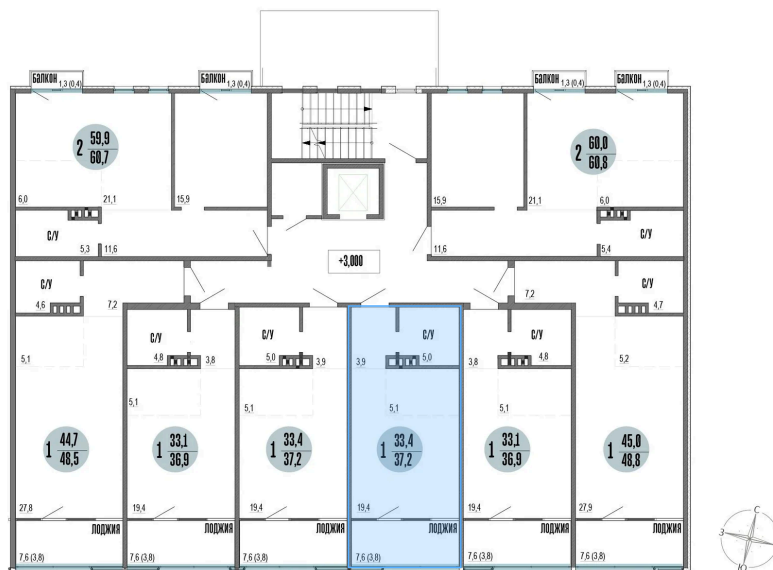

Номер: 12

Студия 37.2 м²

Отсканируйте QR-код
и смотрите на сайте
szbg.ru

9 600 000 руб.

В ипотеку от 40 233 руб.

Предчистовая отделка

Корпус	Корпус 10	Этаж	2
Секция	1	Сдача	2 кв. 2027

25.05.2026 12:44 (Мск)

Не является публичной офертой, цена может быть скорректирована.
Информация взята с сайта «szbg.ru».

На этаже 2

Студия 37.2 м²

Вид на море

25.05.2026 12:44 (Мск)

Не является публичной офертой, цена может быть скорректирована.
Информация взята с сайта «szbg.ru».

На генплане Корпус 10

Студия 37.2 м²

25.05.2026 12:44 (Мск)

Не является публичной офертой, цена может быть скорректирована.
Информация взята с сайта «szbg.ru».