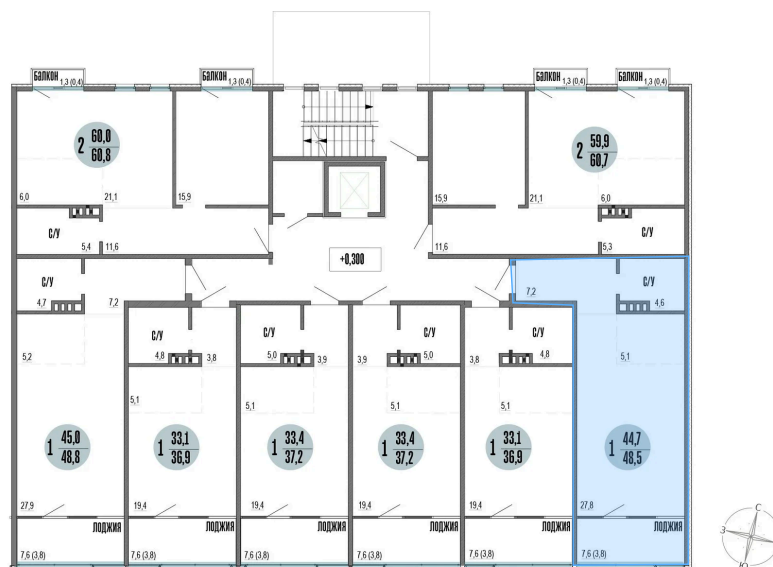

Номер: 42

Студия 48.5 м²

Отсканируйте QR-код
и смотрите на сайте
szbg.ru

12 000 000 руб.

В ипотеку от 50 291 руб.

Предчистовая отделка

Корпус	Корпус 11	Этаж	2
Секция	2	Сдача	2 кв. 2027

30.05.2026 14:03 (Мск)

Не является публичной офертой, цена может быть скорректирована.
Информация взята с сайта «szbg.ru».

На этаже 2

Студия 48.5 м²

Вид на море

30.05.2026 14:03 (Мск)

Не является публичной офертой, цена может быть скорректирована.
Информация взята с сайта «szbg.ru».

На генплане Корпус 11

Студия 48.5 м²

30.05.2026 14:03 (Мск)

Не является публичной офертой, цена может быть скорректирована.
Информация взята с сайта «szbg.ru».