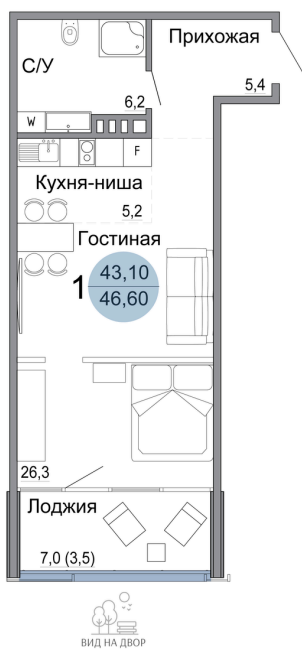

Номер: 35

# Студия 46.9 м<sup>2</sup>

Отсканируйте QR-код  
и смотрите на сайте  
szbg.ru

# На генплане Корпус 2

Студия 46.9 м<sup>2</sup>

28.06.2026 02:27 (Мск)

Не является публичной офертой, цена может быть скорректирована.  
Информация взята с сайта «szbg.ru».