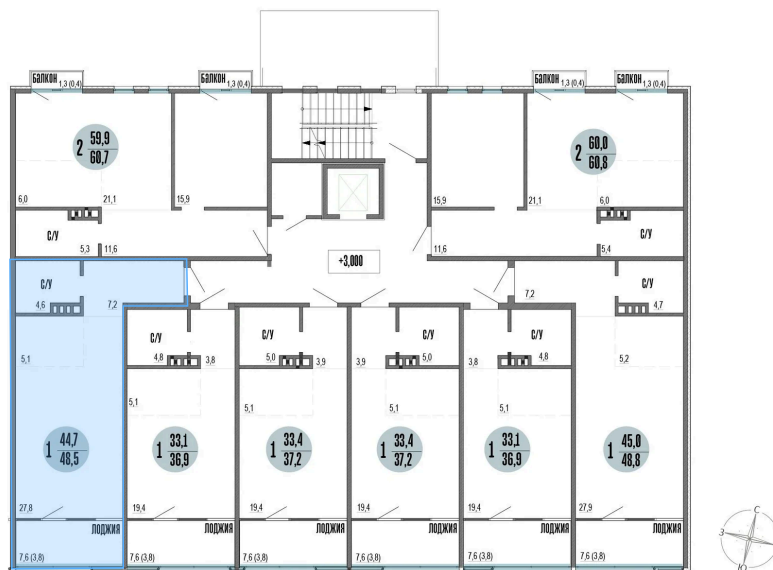

Номер: 15

Студия 48.5 м²

Отсканируйте QR-код
и смотрите на сайте
szbg.ru

12 000 000 руб.

В ипотеку от 50 291 руб.

Предчистовая отделка

Корпус	Корпус 10	Этаж	2
Секция	1	Сдача	2 кв. 2027

25.05.2026 12:58 (Мск)

Не является публичной офертой, цена может быть скорректирована.
Информация взята с сайта «szbg.ru».

На этаже 2

Студия 48.5 м²

Вид на море

25.05.2026 12:58 (Мск)

Не является публичной офертой, цена может быть скорректирована.
Информация взята с сайта «szbg.ru».

На генплане Корпус 10

Студия 48.5 м²

25.05.2026 12:58 (Мск)

Не является публичной офертой, цена может быть скорректирована.
Информация взята с сайта «szbg.ru».