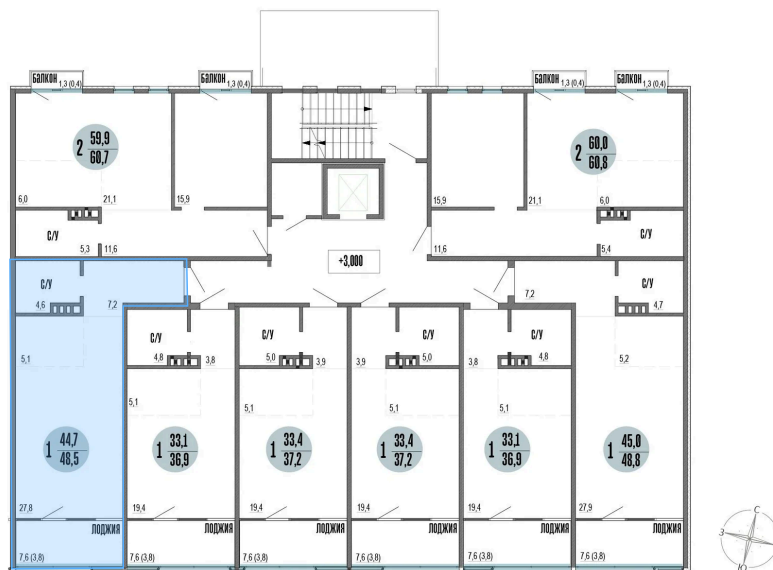

Номер: 15

Студия 48.5 м²

Отсканируйте QR-код
и смотрите на сайте
szbg.ru

12 000 000 руб.

В ипотеку от 50 291 руб.

Предчистовая отделка

Корпус	Корпус 10	Этаж	2
Секция	1	Сдача	2 кв. 2027

03.04.2026 17:34 (Мск)

Не является публичной офертой, цена может быть скорректирована. Информация взята с сайта «szbg.ru»

На этаже 2

Студия 48.5 м²

Вид на море

03.04.2026 17:34 (Мск)

Не является публичной офертой, цена может быть скорректирована. Информация взята с сайта «szbg.ru»

На генплане Корпус 10

Студия 48.5 м²

03.04.2026 17:34 (Мск)

Не является публичной офертой, цена может быть скорректирована. Информация взята с сайта «szbg.ru»