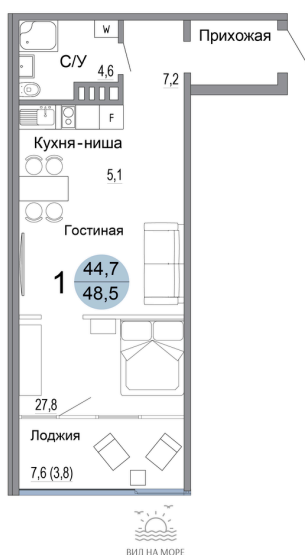

Номер: 15

Студия 48.5 м²

Отсканируйте QR-код
и смотрите на сайте
szbg.ru

12 000 000 руб.

В ипотеку от 50 291 руб.

Предчистовая отделка

Корпус	Корпус 10	Этаж	2
Секция	1	Сдача	2 кв. 2027

25.05.2026 12:58 (Мск)

Не является публичной офертой, цена может быть скорректирована.
Информация взята с сайта «szbg.ru».

На этаже 2

Студия 48.5 м²

Вид на море

25.05.2026 12:58 (Мск)

Не является публичной офертой, цена может быть скорректирована.
Информация взята с сайта «szbg.ru».

На генплане Корпус 10

Студия 48.5 м²

25.05.2026 12:58 (Мск)

Не является публичной офертой, цена может быть скорректирована.
Информация взята с сайта «szbg.ru».