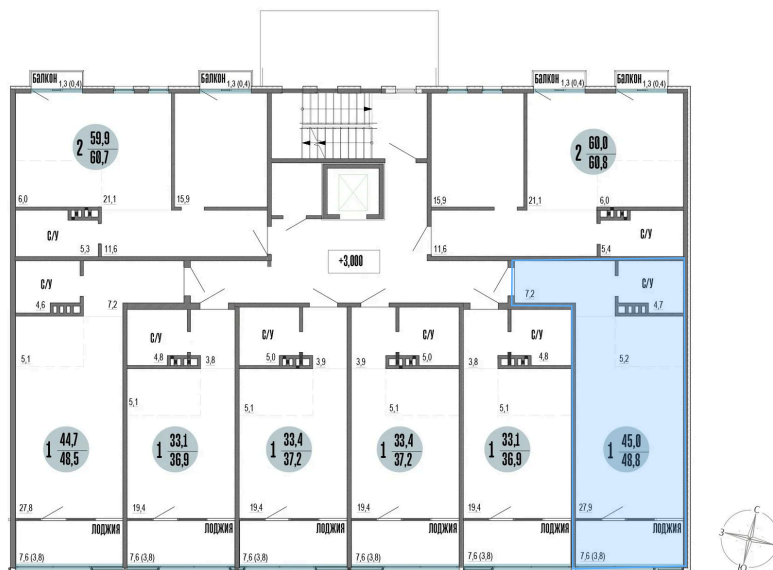

## 12 100 000 руб.

В ипотеку от 50 710 руб.

Предчистовая отделка

Корпус	Корпус 10	Этаж	2
Секция	1	Сдача	2 кв. 2027

25.05.2026 12:50 (Мск)

Не является публичной офертой, цена может быть скорректирована.  
Информация взята с сайта «szbg.ru».

# На этаже 2

Студия 48.8 м<sup>2</sup>

Вид на море

25.05.2026 12:50 (Мск)

Не является публичной офертой, цена может быть скорректирована.  
Информация взята с сайта «szbg.ru».

# На генплане Корпус 10

Студия 48.8 м<sup>2</sup>

25.05.2026 12:50 (Мск)

Не является публичной офертой, цена может быть скорректирована.  
Информация взята с сайта «szbg.ru».