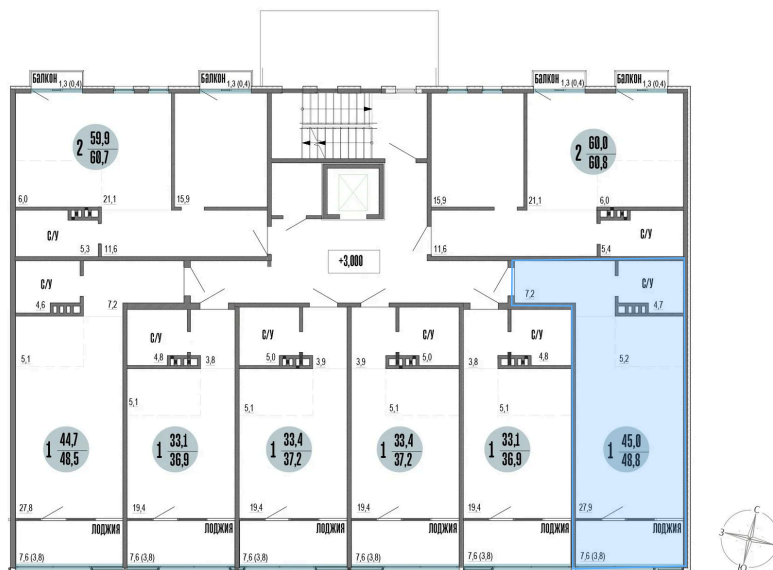

На этаже 2

Студия 48.8 м²

Вид на море

25.05.2026 12:50 (Мск)

Не является публичной офертой, цена может быть скорректирована.
Информация взята с сайта «szbg.ru».