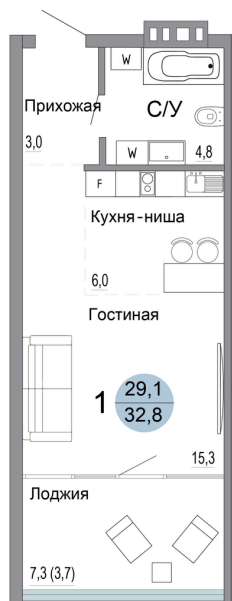

Номер: 36

Студия 32.8 м²

Отсканируйте QR-код
и смотрите на сайте
szbg.ru

ВИД НА МОРЕ

7 810 000 руб.

В ипотеку от 30 997 руб.

Корпус

Корпус 12

Этаж

3

Секция

1

Сдача

2 кв. 2027

10.06.2026 13:19 (Мск)

Не является публичной офертой, цена может быть скорректирована.
Информация взята с сайта «szbg.ru».

На этаже 3

Студия 32.8 м²

Вид на море

10.06.2026 13:19 (Мск)

Не является публичной офертой, цена может быть скорректирована.
Информация взята с сайта «szbg.ru».

На генплане Корпус 12

Студия 32.8 м²

10.06.2026 13:19 (Мск)