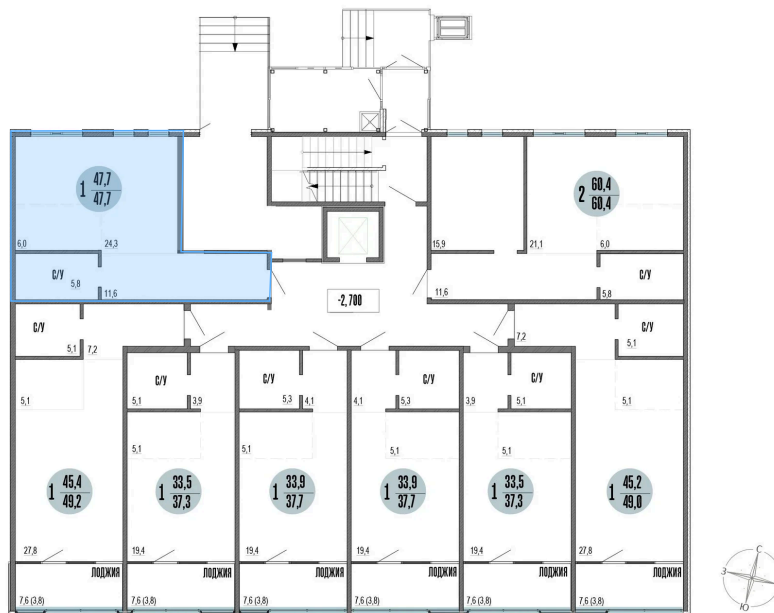

# Студия 47.7 м<sup>2</sup>

Отсканируйте QR-код  
и смотрите на сайте  
szbg.ru

ВИД НА ДВОР

# На этаже 1

Студия 47.7 м<sup>2</sup>

Вид на море

25.05.2026 11:17 (Мск)

Не является публичной офертой, цена может быть скорректирована.  
Информация взята с сайта «szbg.ru».

# На генплане Корпус 10

Студия 47.7 м<sup>2</sup>

25.05.2026 11:17 (Мск)

Не является публичной офертой, цена может быть скорректирована.  
Информация взята с сайта «szbg.ru».