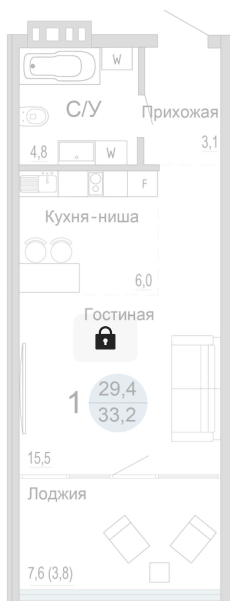

Номер: 15

Студия 33.2 м²

Отсканируйте QR-код
и смотрите на сайте
szbg.ru

7 810 000 руб.

В ипотеку от 30 997 руб.

Корпус	Корпус 12	Этаж	2
Секция	1	Сдача	2 кв. 2027

10.06.2026 13:55 (Мск)

Не является публичной офертой, цена может быть скорректирована.
Информация взята с сайта «szbg.ru».

На этаже 2

Студия 33.2 м²

Вид на двор

10.06.2026 13:55 (Мск)

Не является публичной офертой, цена может быть скорректирована.
Информация взята с сайта «szbg.ru».

На генплане Корпус 12

Студия 33.2 м²

10.06.2026 13:55 (Мск)