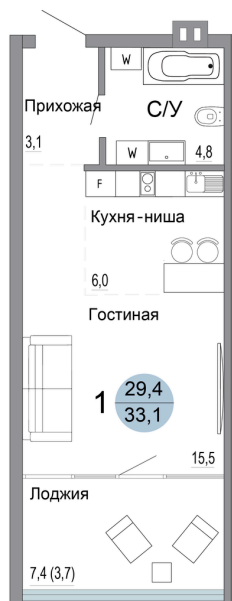

Номер: 32

Студия 33.1 м²

Отсканируйте QR-код
и смотрите на сайте
szbg.ru

7 810 000 руб.

В ипотеку от 30 997 руб.

Корпус

Корпус 12

Этаж

3

Секция

1

Сдача

2 кв. 2027

15.06.2026 15:41 (Мск)

Не является публичной офертой, цена может быть скорректирована.
Информация взята с сайта «szbg.ru».

На этаже 3

Студия 33.1 м²

Вид на море

15.06.2026 15:41 (Мск)

Не является публичной офертой, цена может быть скорректирована.
Информация взята с сайта «szbg.ru».

На генплане Корпус 12

Студия 33.1 м²

15.06.2026 15:41 (Мск)