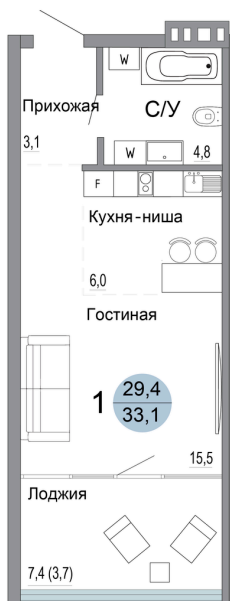

Номер: 18

Студия 33.1 м²

Отсканируйте QR-код
и смотрите на сайте
szbg.ru

ВИД НА ДВОР

7 810 000 руб.

В ипотеку от 30 997 руб.

Корпус	Корпус 12	Этаж	2
Секция	1	Сдача	2 кв. 2027

10.06.2026 13:53 (Мск)

Не является публичной офертой, цена может быть скорректирована.
Информация взята с сайта «szbg.ru».

На этаже 2

Студия 33.1 м²

Вид на двор

10.06.2026 13:53 (Мск)

Не является публичной офертой, цена может быть скорректирована.
Информация взята с сайта «szbg.ru».

На генплане Корпус 12

Студия 33.1 м²

10.06.2026 13:53 (Мск)

Не является публичной офертой, цена может быть скорректирована.
Информация взята с сайта «szbg.ru».