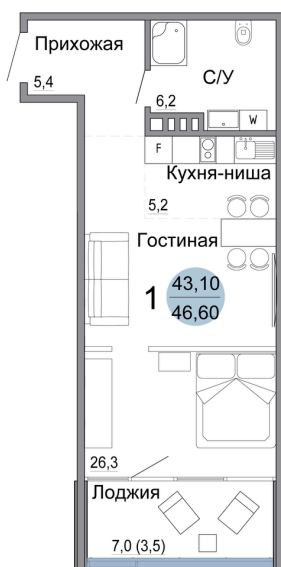

Номер: 32

Студия 46.9 м²

Отсканируйте QR-код
и смотрите на сайте
szbg.ru

9 900 000 руб.

В ипотеку от 41 490 руб.

Скидка за наличные и ипотеку 10%

Предчистовая отделка

Корпус	Корпус 2	Этаж	2
Секция	2	Сдача	2 кв. 2026

28.06.2026 05:34 (Мск)

Не является публичной офертой, цена может быть скорректирована.
Информация взята с сайта «szbg.ru».

На генплане

Корпус 2

Студия 46.9 м²

28.06.2026 05:34 (Мск)

Не является публичной офертой, цена может быть скорректирована.
Информация взята с сайта «szbg.ru».