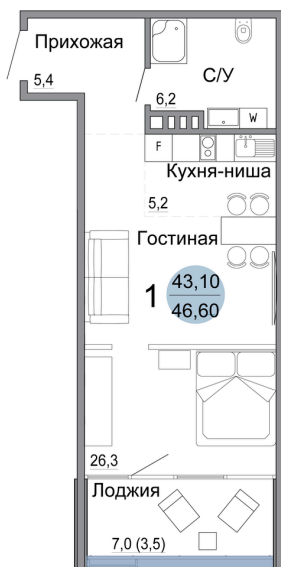

Номер: 32

# Студия 46.9 м<sup>2</sup>

Отсканируйте QR-код  
и смотрите на сайте  
szbg.ru

# На генплане Корпус 2

Студия 46.9 м<sup>2</sup>

28.06.2026 05:07 (Мск)

Не является публичной офертой, цена может быть скорректирована.  
Информация взята с сайта «szbg.ru».