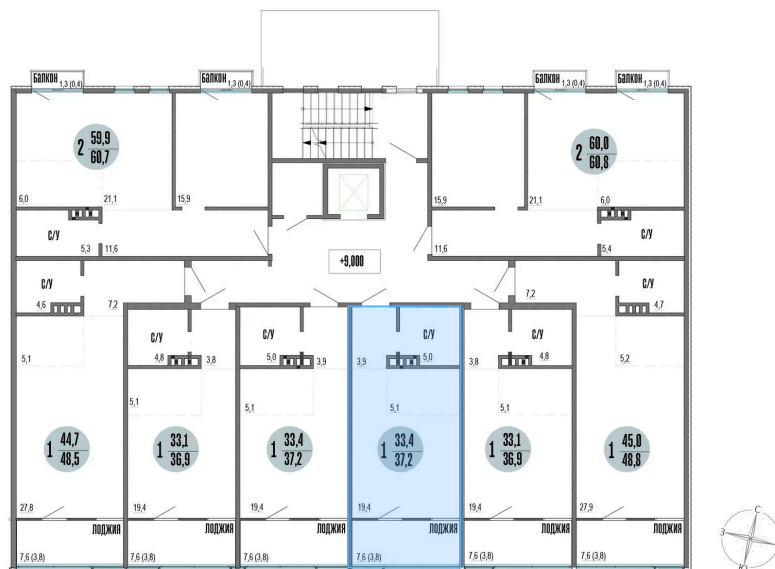

Номер: 28

Студия 37.2 м²

Отсканируйте QR-код
и смотрите на сайте
szbg.ru

9 510 000 руб.

В ипотеку от 37 744 руб.

Скидка за наличные и ипотеку 10%

Предчистовая отделка

Корпус	Корпус 10	Этаж	4
Секция	1	Сдача	2 кв. 2027

28.06.2026 05:29 (Мск)

Не является публичной офертой, цена может быть скорректирована.
Информация взята с сайта «szbg.ru».

На этаже 4

Студия 37.2 м²

Вид на море

28.06.2026 05:29 (Мск)

Не является публичной офертой, цена может быть скорректирована.
Информация взята с сайта «szbg.ru».

На генплане Корпус 10

Студия 37.2 м²

28.06.2026 05:29 (Мск)

Не является публичной офертой, цена может быть скорректирована.
Информация взята с сайта «szbg.ru».