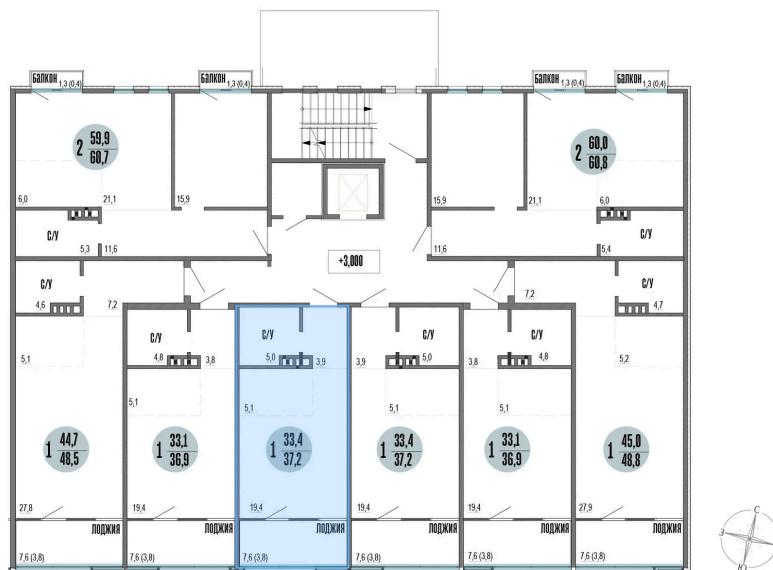

Номер: 13

Студия 37.2 м²

Отсканируйте QR-код
и смотрите на сайте
szbg.ru

ВИД НА МОРЕ

9 600 000 руб.

В ипотеку от 40 233 руб.

Предчистовая отделка

Корпус	Корпус 10	Этаж	2
Секция	1	Сдача	2 кв. 2027

25.05.2026 12:43 (Мск)

Не является публичной офертой, цена может быть скорректирована.
Информация взята с сайта «szbg.ru».

На этаже 2

Студия 37.2 м²

Вид на море

25.05.2026 12:43 (Мск)

Не является публичной офертой, цена может быть скорректирована.
Информация взята с сайта «szbg.ru».

На генплане Корпус 10

Студия 37.2 м²

25.05.2026 12:43 (Мск)

Не является публичной офертой, цена может быть скорректирована.
Информация взята с сайта «szbg.ru».