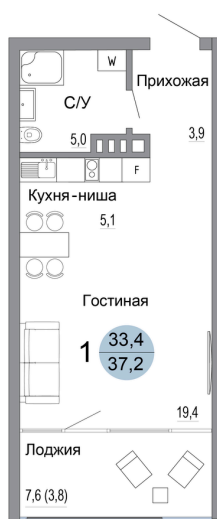

Номер: 13

Студия 37.2 м²

Отсканируйте QR-код
и смотрите на сайте
szbg.ru

ВИД НА МОРЕ

9 600 000 руб.

В ипотеку от 40 233 руб.

Предчистовая отделка

Корпус	Корпус 10	Этаж	2
Секция	1	Сдача	2 кв. 2027

25.05.2026 12:43 (Мск)

Не является публичной офертой, цена может быть скорректирована.
Информация взята с сайта «szbg.ru».

На этаже 2

Студия 37.2 м²

Вид на море

25.05.2026 12:43 (Мск)

Не является публичной офертой, цена может быть скорректирована.
Информация взята с сайта «szbg.ru».

На генплане Корпус 10

Студия 37.2 м²

25.05.2026 12:43 (Мск)

Не является публичной офертой, цена может быть скорректирована.
Информация взята с сайта «szbg.ru».