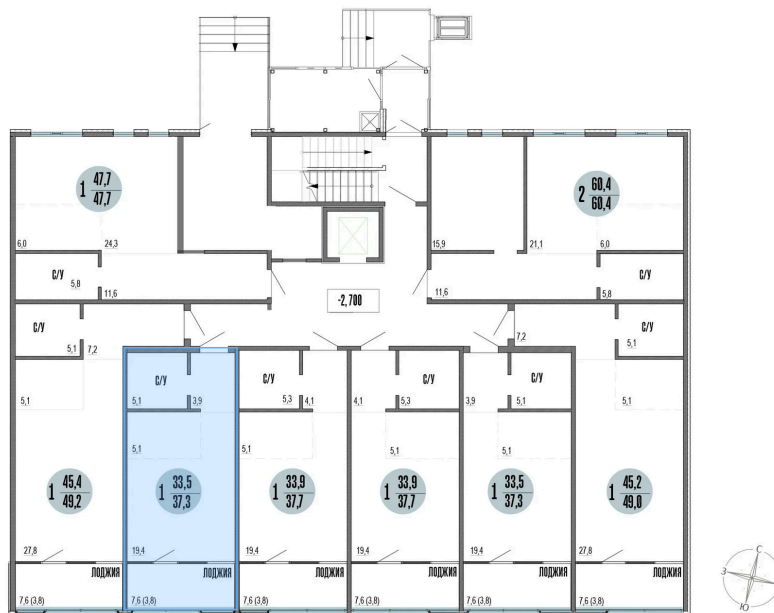

Номер: 38

Студия 37.3 м²

Отсканируйте QR-код
и смотрите на сайте
szbg.ru

9 500 000 руб.

В ипотеку от 39 814 руб.

Предчистовая отделка

Корпус	Корпус 10	Этаж	1
Секция	2	Сдача	2 кв. 2027

25.05.2026 12:59 (Мск)

Не является публичной офертой, цена может быть скорректирована.
Информация взята с сайта «szbg.ru».

На этаже 1

Студия 37.3 м²

Вид на море

25.05.2026 12:59 (Мск)

Не является публичной офертой, цена может быть скорректирована.
Информация взята с сайта «szbg.ru».

На генплане Корпус 10

Студия 37.3 м²

25.05.2026 12:59 (Мск)

Не является публичной офертой, цена может быть скорректирована.
Информация взята с сайта «szbg.ru».