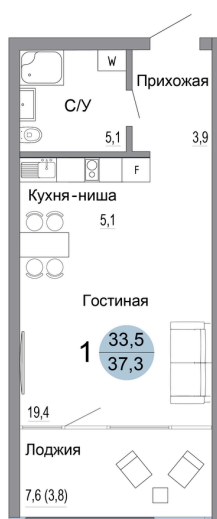

Номер: 38

Студия 37.3 м²

Отсканируйте QR-код
и смотрите на сайте
szbg.ru

9 500 000 руб.

В ипотеку от 39 814 руб.

Предчистовая отделка

Корпус	Корпус 10	Этаж	1
Секция	2	Сдача	2 кв. 2027

25.05.2026 12:59 (Мск)

Не является публичной офертой, цена может быть скорректирована.
Информация взята с сайта «szbg.ru».

На этаже 1

Студия 37.3 м²

Вид на море

25.05.2026 12:59 (Мск)

Не является публичной офертой, цена может быть скорректирована.
Информация взята с сайта «szbg.ru».

На генплане Корпус 10

Студия 37.3 м²

25.05.2026 12:59 (Мск)

Не является публичной офертой, цена может быть скорректирована.
Информация взята с сайта «szbg.ru».