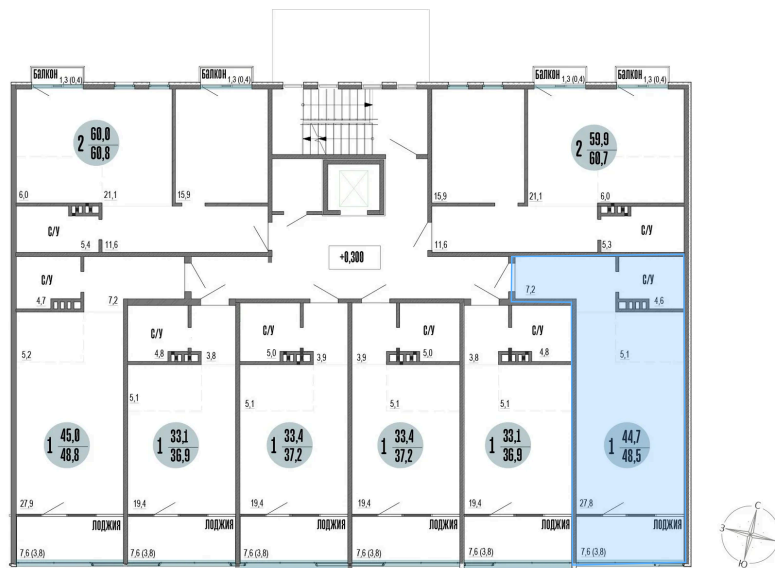

Номер: 42

Студия 48.5 м²

Отсканируйте QR-код
и смотрите на сайте
szbg.ru

12 000 000 руб.

В ипотеку от 50 291 руб.

Предчистовая отделка

Корпус	Корпус 10	Этаж	2
Секция	2	Сдача	2 кв. 2027

25.05.2026 12:52 (Мск)

Не является публичной офертой, цена может быть скорректирована.
Информация взята с сайта «szbg.ru».

На этаже 2

Студия 48.5 м²

Вид на море

25.05.2026 12:52 (Мск)

Не является публичной офертой, цена может быть скорректирована.
Информация взята с сайта «szbg.ru».

На генплане Корпус 10

Студия 48.5 м²

25.05.2026 12:52 (Мск)

Не является публичной офертой, цена может быть скорректирована.
Информация взята с сайта «szbg.ru».