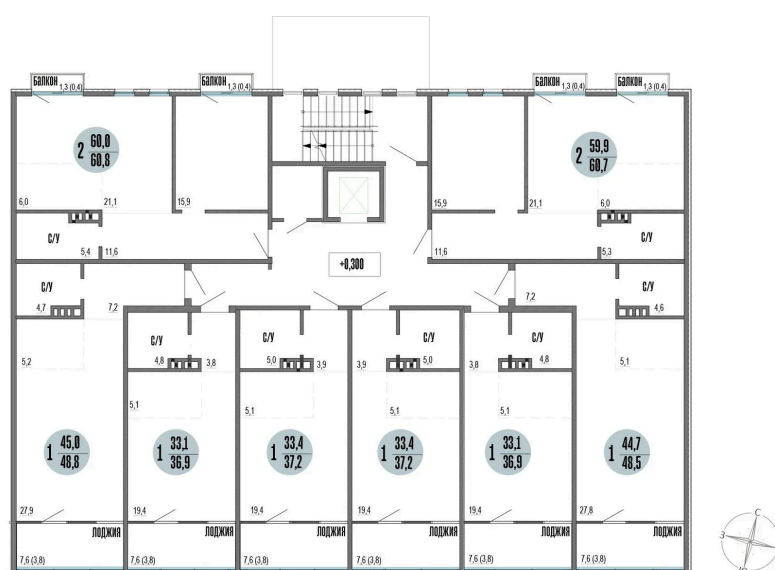

Номер: 42

Студия 48.5 м²

Отсканируйте QR-код
и смотрите на сайте
szbg.ru

12 000 000 руб.

В ипотеку от 50 291 руб.

Предчистовая отделка

Корпус	Корпус 10	Этаж	2
Секция	2	Сдача	2 кв. 2027

03.04.2026 17:05 (Мск)

Не является публичной офертой, цена может быть скорректирована. Информация взята с сайта «szbg.ru»

На этаже 2

Студия 48.5 м²

Вид на море

03.04.2026 17:05 (Мск)

Не является публичной офертой, цена может быть скорректирована. Информация взята с сайта «szbg.ru»

На генплане Корпус 10

Студия 48.5 м²

03.04.2026 17:05 (Мск)

Не является публичной офертой, цена может быть скорректирована. Информация взята с сайта «szbg.ru»