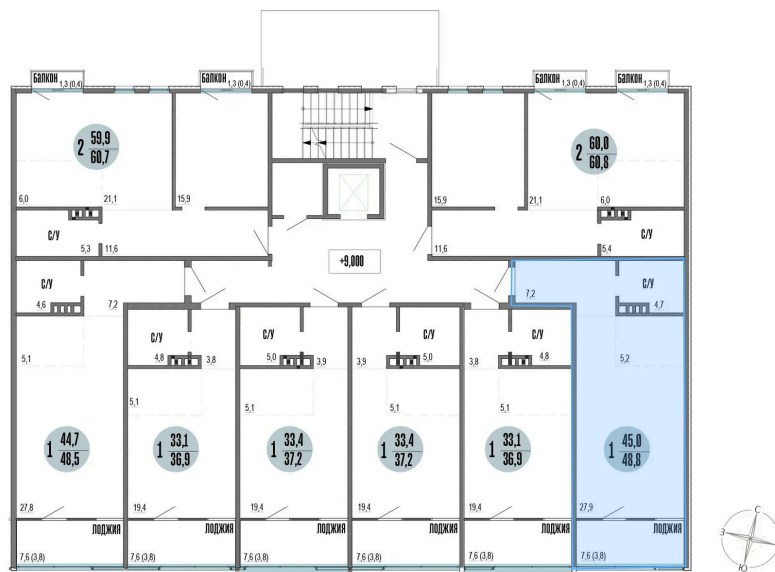

Номер: 26

Студия 48.8 м²

Отсканируйте QR-код
и смотрите на сайте
szbg.ru

11 370 000 руб.

В ипотеку от 45 126 руб.

Скидка за наличные и ипотеку 10%

Предчистовая отделка

Корпус	Корпус 10	Этаж	4
Секция	1	Сдача	2 кв. 2027

28.06.2026 05:11 (Мск)

Не является публичной офертой, цена может быть скорректирована.
Информация взята с сайта «szbg.ru».

На этаже 4

Студия 48.8 м²

Вид на море

28.06.2026 05:11 (Мск)

Не является публичной офертой, цена может быть скорректирована.
Информация взята с сайта «szbg.ru».

На генплане Корпус 10

Студия 48.8 м²

28.06.2026 05:11 (Мск)

Не является публичной офертой, цена может быть скорректирована.
Информация взята с сайта «szbg.ru».