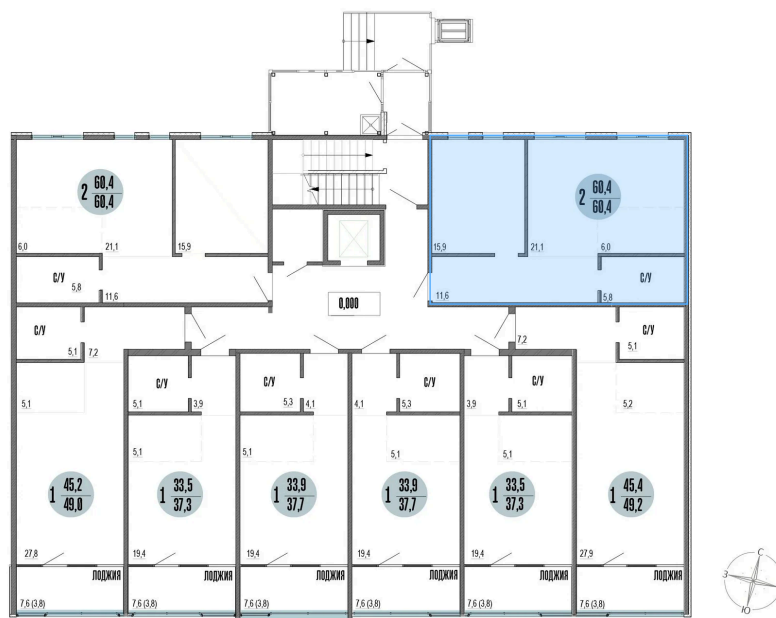

Предчистовая отделка

Европланировка

Корпус	Корпус 11	Этаж	1
Секция	1	Сдача	2 кв. 2027

29.06.2026 10:03 (Мск)

Не является публичной офертой, цена может быть скорректирована.
Информация взята с сайта «szbg.ru».

На этаже 1

2 комнатная 60.4 м²

Вид на море

29.06.2026 10:03 (Мск)

Не является публичной офертой, цена может быть скорректирована.
Информация взята с сайта «szbg.ru».

На генплане Корпус 11

2 комнатная 60.4 м²