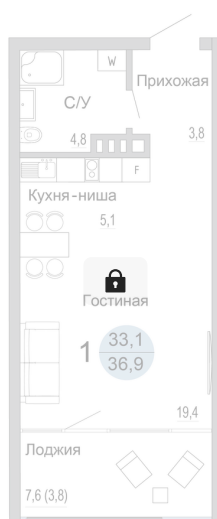

Номер: 22

Студия 36.9 м²

Отсканируйте QR-код
и смотрите на сайте
szbg.ru

9 410 000 руб.

В ипотеку от 37 347 руб.

Предчистовая отделка

Корпус	Корпус 11	Этаж	3
Секция	1	Сдача	2 кв. 2027

28.06.2026 03:43 (Мск)

Не является публичной офертой, цена может быть скорректирована.
Информация взята с сайта «szbg.ru».

На этаже 3

Студия 36.9 м²

Вид на море

28.06.2026 03:43 (Мск)

Не является публичной офертой, цена может быть скорректирована.
Информация взята с сайта «szbg.ru».

На генплане Корпус 11

Студия 36.9 м²

28.06.2026 03:43 (Мск)

Не является публичной офертой, цена может быть скорректирована.
Информация взята с сайта «szbg.ru».