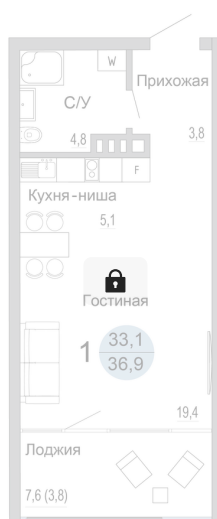

Номер: 22

Студия 36.9 м²

Отсканируйте QR-код
и смотрите на сайте
szbg.ru

9 410 000 руб.

В ипотеку от 37 347 руб.

Предчистовая отделка

Корпус	Корпус 11	Этаж	3
Секция	1	Сдача	2 кв. 2027

28.06.2026 05:10 (Мск)

Не является публичной офертой, цена может быть скорректирована.
Информация взята с сайта «szbg.ru».

На этаже 3

Студия 36.9 м²

Вид на море

28.06.2026 05:10 (Мск)

Не является публичной офертой, цена может быть скорректирована.
Информация взята с сайта «szbg.ru».

На генплане Корпус 11

Студия 36.9 м²

28.06.2026 05:10 (Мск)

Не является публичной офертой, цена может быть скорректирована.
Информация взята с сайта «szbg.ru».