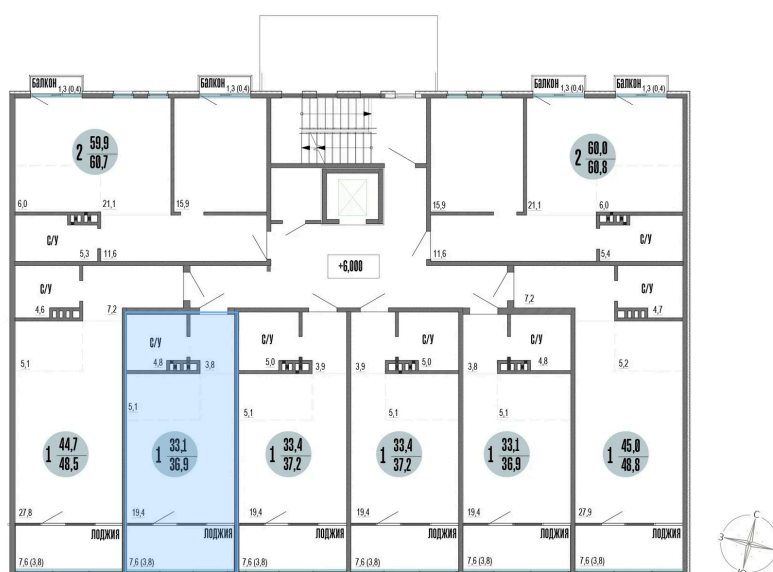

Номер: 22

Студия 36.9 м²

Отсканируйте QR-код
и смотрите на сайте
szbg.ru

9 410 000 руб.

В ипотеку от 37 347 руб.

Предчистовая отделка

Корпус	Корпус 11	Этаж	3
Секция	1	Сдача	2 кв. 2027

28.06.2026 03:43 (Мск)

Не является публичной офертой, цена может быть скорректирована.
Информация взята с сайта «szbg.ru».

На этаже 3

Студия 36.9 м²

Вид на море

28.06.2026 03:43 (Мск)

Не является публичной офертой, цена может быть скорректирована.
Информация взята с сайта «szbg.ru».

На генплане Корпус 11

Студия 36.9 м²

28.06.2026 03:43 (Мск)

Не является публичной офертой, цена может быть скорректирована.
Информация взята с сайта «szbg.ru».