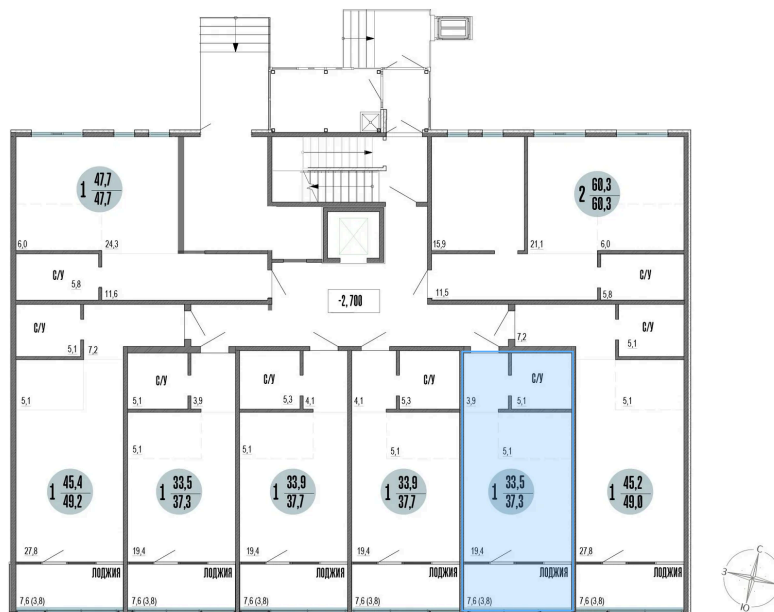

# На этаже 1

Студия 37.3 м<sup>2</sup>

Вид на море

28.06.2026 05:22 (Мск)

Не является публичной офертой, цена может быть скорректирована.  
Информация взята с сайта «szbg.ru».

# На генплане Корпус 11

Студия 37.3 м<sup>2</sup>

28.06.2026 05:22 (Мск)

Не является публичной офертой, цена может быть скорректирована.  
Информация взята с сайта «szbg.ru».