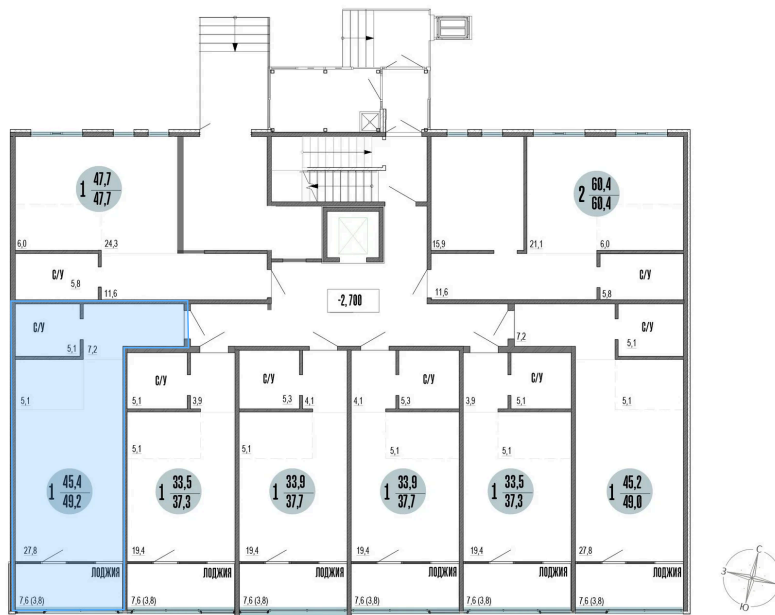

Номер: 39

Студия 49.2 м²

Отсканируйте QR-код
и смотрите на сайте
szbg.ru

12 000 000 руб.

В ипотеку от 50 291 руб.

Предчистовая отделка

Корпус	Корпус 10	Этаж	1
Секция	2	Сдача	2 кв. 2027

25.05.2026 12:52 (Мск)

Не является публичной офертой, цена может быть скорректирована.
Информация взята с сайта «szbg.ru».

На этаже 1

Студия 49.2 м²

Вид на море

25.05.2026 12:52 (Мск)

Не является публичной офертой, цена может быть скорректирована.
Информация взята с сайта «szbg.ru».

На генплане Корпус 10

Студия 49.2 м²

25.05.2026 12:52 (Мск)

Не является публичной офертой, цена может быть скорректирована.
Информация взята с сайта «szbg.ru».